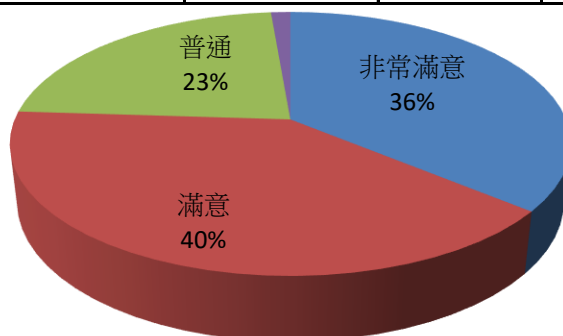

板橋國小112學年上學期午餐滿意度問卷調查統計結果

發出份數	86份	(以班級為單位)
回收份數	75份	
回收率	87.2%	(113.1.5統計)

問題1	菜色滿意度					總計
選項	非常滿意	滿意	普通	不滿意	非常不滿意	
票數	29	29	17	0	0	75
百分比	38.7	38.7	22.7	0.0	0.0	100.0

問題2	口味滿意度					總計
選項	非常滿意	滿意	普通	不滿意	非常不滿意	
票數	27	30	17	1	0	75
百分比	36.0	40.0	22.7	1.3	0.0	100.0

問題3	衛生滿意度					總計
選項	非常滿意	滿意	普通	不滿意	非常不滿意	
票數	36	24	11	4	0	75
百分比	48.0	32.0	14.7	5.3	0.0	100.0

板橋國小111學年上學期午餐滿意度問卷調查統計結果

問題4	份量滿意度					
選項	非常滿意	滿意	普通	不滿意	非常不滿意	總計
票數	24	32	12	5	1	74
百分比	32.4	43.2	16.2	6.8	1.4	100.0