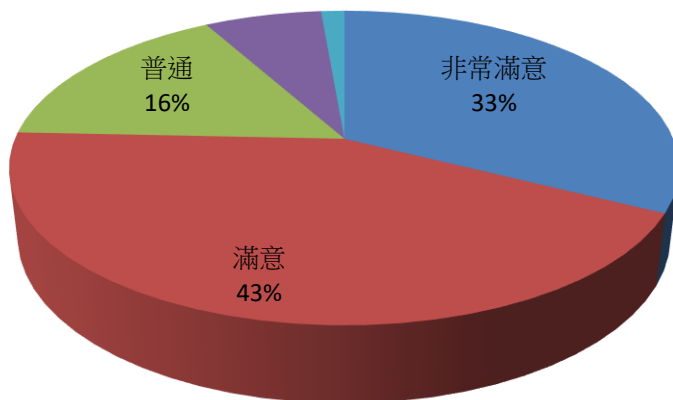

板橋國小112學年上學期午餐滿意度問卷調查統計結果

發出份數	86份	(以班級為單位)
回收份數	75份	
回收率	87.2%	(113.1.5統計)

問題1	菜色滿意度					總計
選項	非常滿意	滿意	普通	不滿意	非常不滿意	
票數	29	29	17	0	0	75
百分比	38.7	38.7	22.7	0.0	0.0	100.0

問題2	口味滿意度					總計
選項	非常滿意	滿意	普通	不滿意	非常不滿意	
票數	27	30	17	1	0	75
百分比	36.0	40.0	22.7	1.3	0.0	100.0

問題3	衛生滿意度					總計
選項	非常滿意	滿意	普通	不滿意	非常不滿意	
票數	36	24	11	4	0	75
百分比	48.0	32.0	14.7	5.3	0.0	100.0

板橋國小111學年上學期午餐滿意度問卷調查統計結果

問題4	份量滿意度					
選項	非常滿意	滿意	普通	不滿意	非常不滿意	總計
票數	24	32	12	5	1	74
百分比	32.4	43.2	16.2	6.8	1.4	100.0