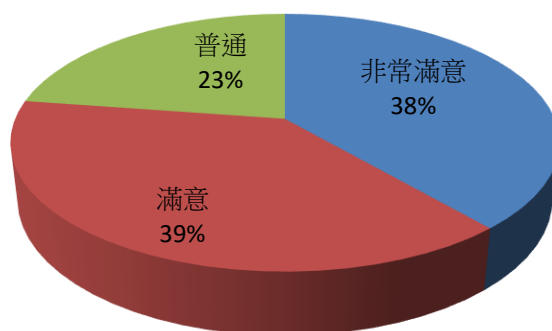

板橋國小112學年上學期午餐滿意度問卷調查統計結果

發出份數	86份	(以班級為單位)
回收份數	75份	
回收率	87.2%	(113.1.5統計)

問題1	菜色滿意度					總計
選項	非常滿意	滿意	普通	不滿意	非常不滿意	
票數	29	29	17	0	0	75
百分比	38.7	38.7	22.7	0.0	0.0	100.0

問題2	口味滿意度					總計
選項	非常滿意	滿意	普通	不滿意	非常不滿意	
票數	27	30	17	1	0	75
百分比	36.0	40.0	22.7	1.3	0.0	100.0

問題3	衛生滿意度					總計
選項	非常滿意	滿意	普通	不滿意	非常不滿意	
票數	36	24	11	4	0	75
百分比	48.0	32.0	14.7	5.3	0.0	100.0

板橋國小111學年上學期午餐滿意度問卷調查統計結果

問題4	份量滿意度					
選項	非常滿意	滿意	普通	不滿意	非常不滿意	總計
票數	24	32	12	5	1	74
百分比	32.4	43.2	16.2	6.8	1.4	100.0