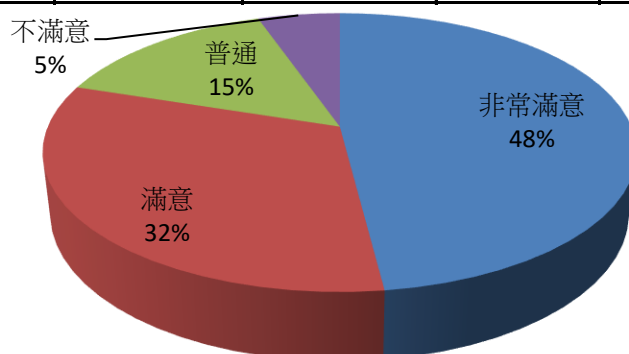

板橋國小112學年上學期午餐滿意度問卷調查統計結果

發出份數	86份	(以班級為單位)
回收份數	75份	
回收率	87.2%	(113.1.5統計)

問題1	菜色滿意度					總計
選項	非常滿意	滿意	普通	不滿意	非常不滿意	
票數	29	29	17	0	0	75
百分比	38.7	38.7	22.7	0.0	0.0	100.0

問題2	口味滿意度					總計
選項	非常滿意	滿意	普通	不滿意	非常不滿意	
票數	27	30	17	1	0	75
百分比	36.0	40.0	22.7	1.3	0.0	100.0

問題3	衛生滿意度					總計
選項	非常滿意	滿意	普通	不滿意	非常不滿意	
票數	36	24	11	4	0	75
百分比	48.0	32.0	14.7	5.3	0.0	100.0

板橋國小111學年上學期午餐滿意度問卷調查統計結果

問題4	份量滿意度					
選項	非常滿意	滿意	普通	不滿意	非常不滿意	總計
票數	24	32	12	5	1	74
百分比	32.4	43.2	16.2	6.8	1.4	100.0